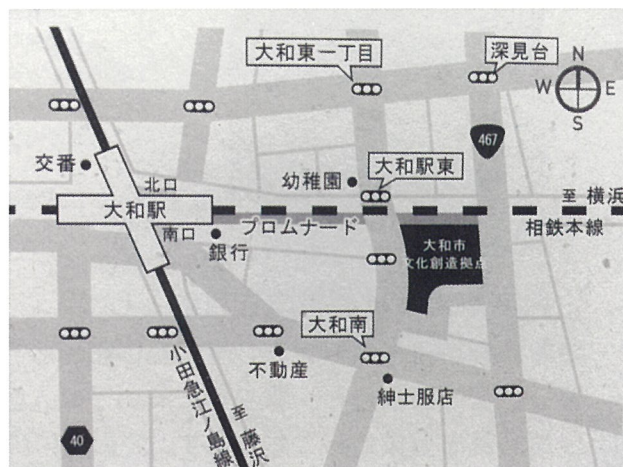

開場/午前10:00 開演/午前10:30

場所：やまと芸術文化ホール

(サブホール)

小田急江ノ島線 相鉄本線大和駅 徒歩5分

神奈川県大和市大和南1-8-1 TEL046-259-7591

駐車場の数に限りがございますので、公共交通機関をご利用下さいませ。

◆入場券/ 前売り2500円 当日3000円

ご来場を心よりお待ちしております。